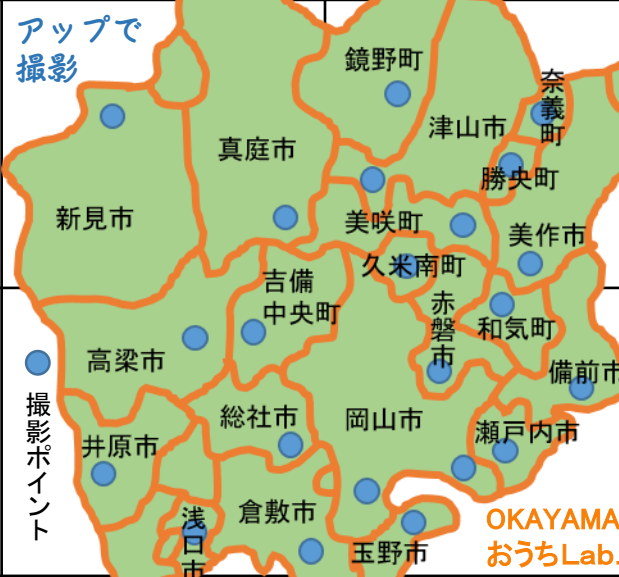

井原市

総社市

倉敷市

浅口市

玉野市

岡山市

岡山市南区

岡山市東区

倉敷市

浅口市

玉野市

岡山市

岡山市南区

岡山市東区

瀬戸内市

備前市

9月26日頃  
稲刈り終了

9月20日頃  
稲刈り終了

9月26日頃  
稲刈り終了

9月20日頃  
稲刈り終了

10月5日頃  
稲刈り終了

9月12日頃  
稲刈り終了

10月25日頃  
稲刈り終了

10月25日頃  
稲刈り終了