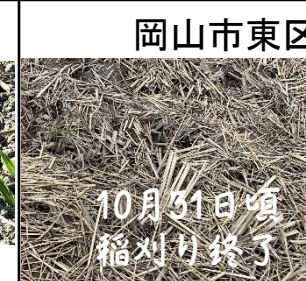

10月5日頃  
稲刈り終了

10月24日頃  
稲刈り終了

さやの中で黒大豆が  
しっかり熟していました。

10月31日頃  
稲刈り終了

10月31日頃  
稲刈り終了

10月11日頃  
稲刈り終了

10月25日頃  
稲刈り終了

麦の芽でした。