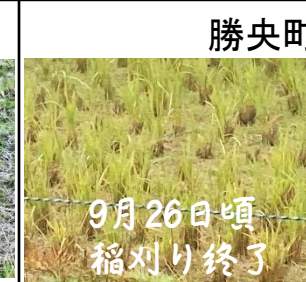

9月20日頃
稲刈り終了