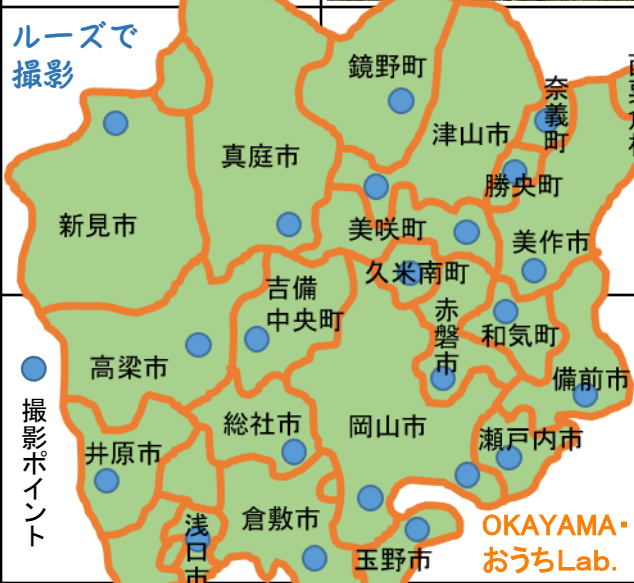

岡山県の  
田の様子  
(R2.11月中旬)

「県内のすべてで、  
稲刈りが終わった  
ようです。」

10月7日頃  
稲刈り終了  
後楽園の田んぼ。

鏡野町

9月5日頃  
稲刈り終了

津山市

10月10日頃  
稲刈り終了

奈義町

9月20日頃  
稲刈り終了

西栗倉村

9月9日頃  
稲刈り終了

新見市

9月5日頃  
稲刈り終了

真庭市

9月25日頃  
稲刈り終了

美咲町

9月26日頃  
稲刈り終了

久米南町

9月20日頃  
稲刈り終了

勝央町

9月26日頃  
稲刈り終了

美作市(棚田)

9月20日頃  
稲刈り終了

高梁市

10月5日頃  
稲刈り終了

吉備中央町

9月12日頃  
稲刈り終了

ルーズで  
撮影

鏡野町

津山市

奈義町

西栗倉村